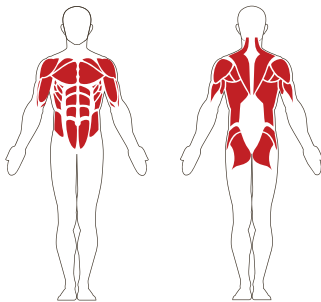

## Caractéristiques de base

Groupe d'âge	13 ans et plus
Capacité d'accueil	1 utilisateur
Dimensions	10'-0" x 1'-11" (3048 mm x 584 mm)
Aire d'utilisation minimum recommandée	10'-0" x 2'-0" (3048 mm x 609 mm)
Aire d'utilisation maximum recommandée	16'-0" x 8'-0" (4,87 m x 2,43 m)
Hauteur d'installation recommandée	3'-10" (1,16 m)

## Développement des aptitudes

Musculation et force

Région abdominale

Équilibre et souplesse

\*Bienfait principal encadré

## Développement musculaire

### Muscles

- Fléchisseurs de la hanche
- Fessiers
- Érecteurs du rachis
- Abdominaux
- Obliques
- Pectoraux
- Deltoides
- Trapèzes
- Rhomboïdes
- Biceps
- Triceps

\*D'autres muscles peuvent être développés selon l'exercice.